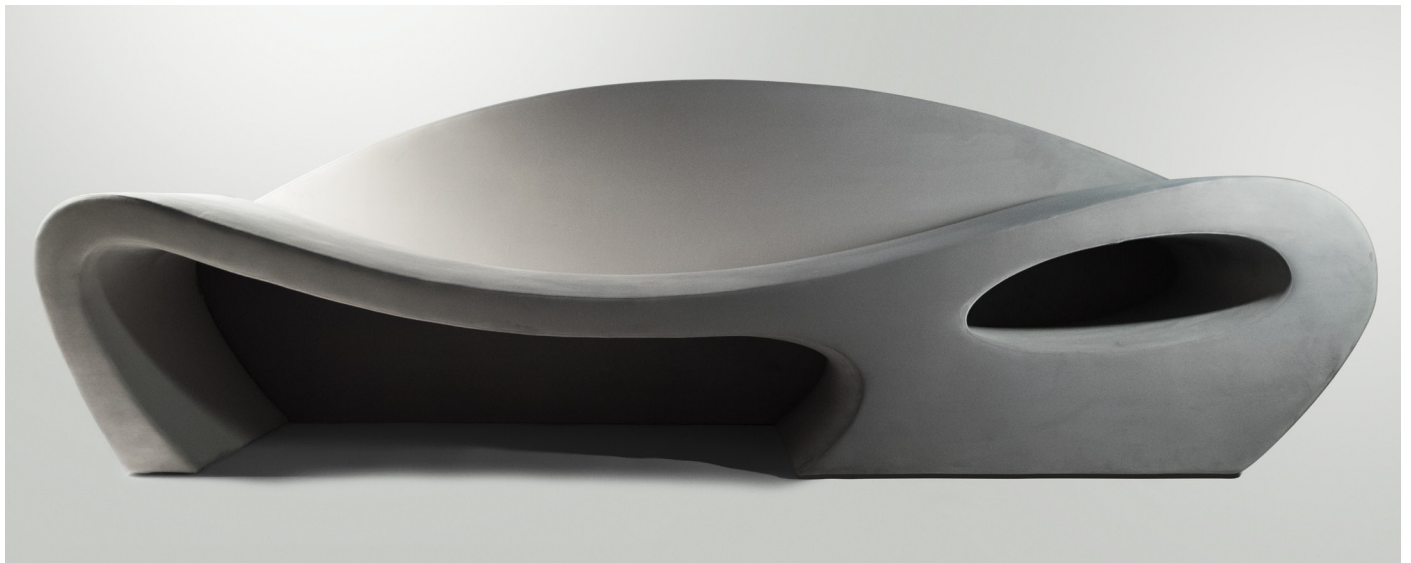

# **WAVE**

divani

D003/F

D003/L

D003/S

Seduta in poliuretano espanso indeformabile a densità differenziale e fibra di poliestere con struttura interna in legno e metallo.

Il rivestimento non è sfoderabile.

I piedini sono avvitati alla struttura in polipropilene nero.